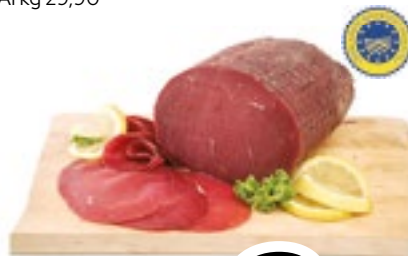

€1,69

Salame Napoli Galbani
l'etto
Al kg 15,00

€1,50

Salame ungherese Coati
l'etto
Al kg 12,90

€1,29

Speck IGP
l'etto
Al kg 17,90

€1,79

Bresaola della Valtellina IGP
Nonna Tita
l'etto
Al kg 29,90

€2,99

Pancetta coppata nazionale
Nonna Tita
l'etto
Al kg 18,90

€1,89

Fesa di tacchino arrosto
l'etto
Al kg 12,90

€1,29

La Salumeria

Pasta filata
kg 5
l'etto
Al kg 8,90

€0,89

Mozzarella fior di latte
Vallelata
l'etto
Al kg 9,90

€0,99

Treccione affumicato
l'etto
Al kg 13,90

€1,39

Emmental bavarese
l'etto
Al kg 9,90

€0,99

Asiago nero
DOP
l'etto
Al kg 12,90

€1,29