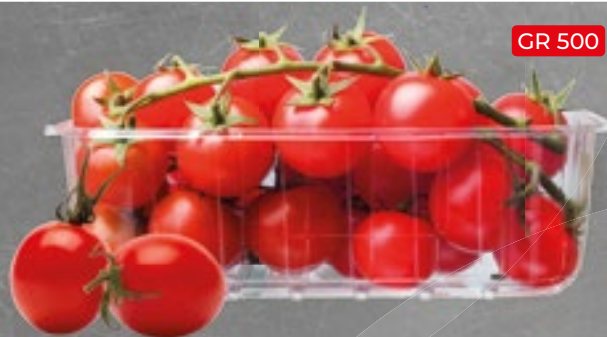

l'Ortofrutta

GR 500

Pomodoro ciliegino
in vaschetta
gr 500

al pz
€1,49

Aglio siciliano
gr 130

al kg
€1,19

Cicoria scarola
Caltanissetta