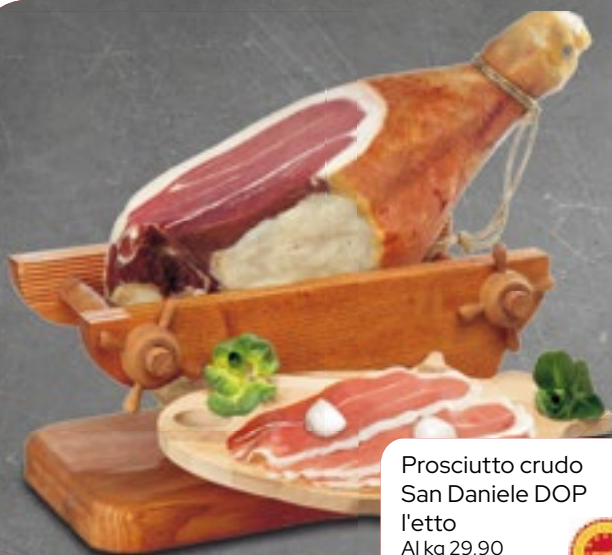

Pandoro/panettone  
specialità Balocco  
vari gusti  
gr 800  
Al kg 8,11

€6,49

Cesto Vulcano Re Regalo

€13,99

Prosciutto crudo  
San Daniele DOP  
l'etto  
Al kg 29,90

**€2,99**

Prosciutto cotto Lusso  
Finì  
l'etto  
Al kg 11,90

**€1,19**

Mortadella Oro Levoni  
con pistacchi  
l'etto  
Al kg 14,90

**€1,49**

Salame ventricina  
Nonna Tita  
l'etto  
Al kg 16,90

**CARNE 100%  
ITALIANA**

**€1,69**

Salame ungherese Coati  
l'etto  
Al kg 12,90