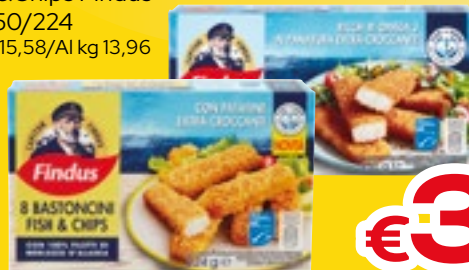

# i Surgelati

Fiori di nasello Findus  
gr 250  
Al kg 15,96

**PREZZO  
INCREDIBILE**  
**€3,99**

MAX 3 PZ. AL GIORNO

Bastoncini con omega 3/  
Fish&Chips Findus  
gr 250/224  
Al kg 15,58/Al kg 13,96

**PREZZO  
INCREDIBILE**  
**€3,49**

Fagiolini e patate/  
pisellini e carote natura  
in padella Bonduelle  
gr 450  
Al kg 3,31

**PREZZO  
INCREDIBILE**  
**€1,49**

Friarielli  
Foglia su Foglia Selex  
gr 600  
Al kg 3,32

**selex**  
**€1,99**