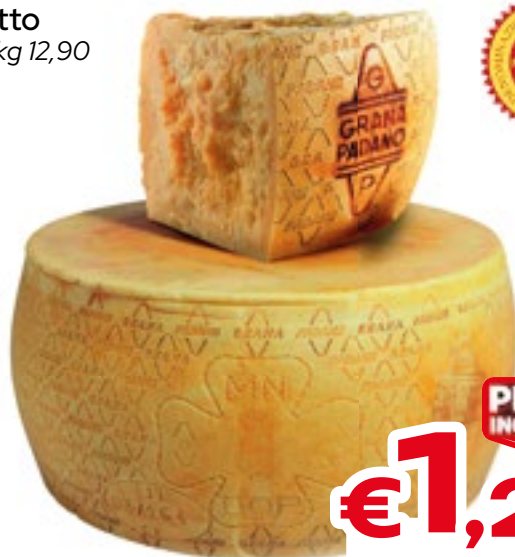

Piselli novelli

Findus

kg 1
Al kg 3,49

KG 1

PREZZO
INCREDIBILE

€3,49

Grana Padano DOP

l'etto
Al kg 12,90

PREZZO
INCREDIBILE

€1,29

MAX 1 KG. AL GIORNO

Offerte valide dal 24 aprile al 7 maggio 2025

la Salumeria

Prosciutto
cotto scelto
Scudiero
Motta
l'etto
Al kg 9,90

**PREZZO
INCREDIBILE**
€0,99

Salame
ungherese
Bombieri
l'etto
Al kg 9,90

**PREZZO
INCREDIBILE**
€0,99

Prosciutto
crudo
dell'Arca
l'etto
Al kg 17,90

€1,79

Prosciutto cotto Praga
Senfter
l'etto
Al kg 13,90

€1,39

Mortadella con pistacchi
Oro Levoni
l'etto
Al kg 14,90

€1,49

Salame Napoli Galbani
l'etto
Al kg 14,90